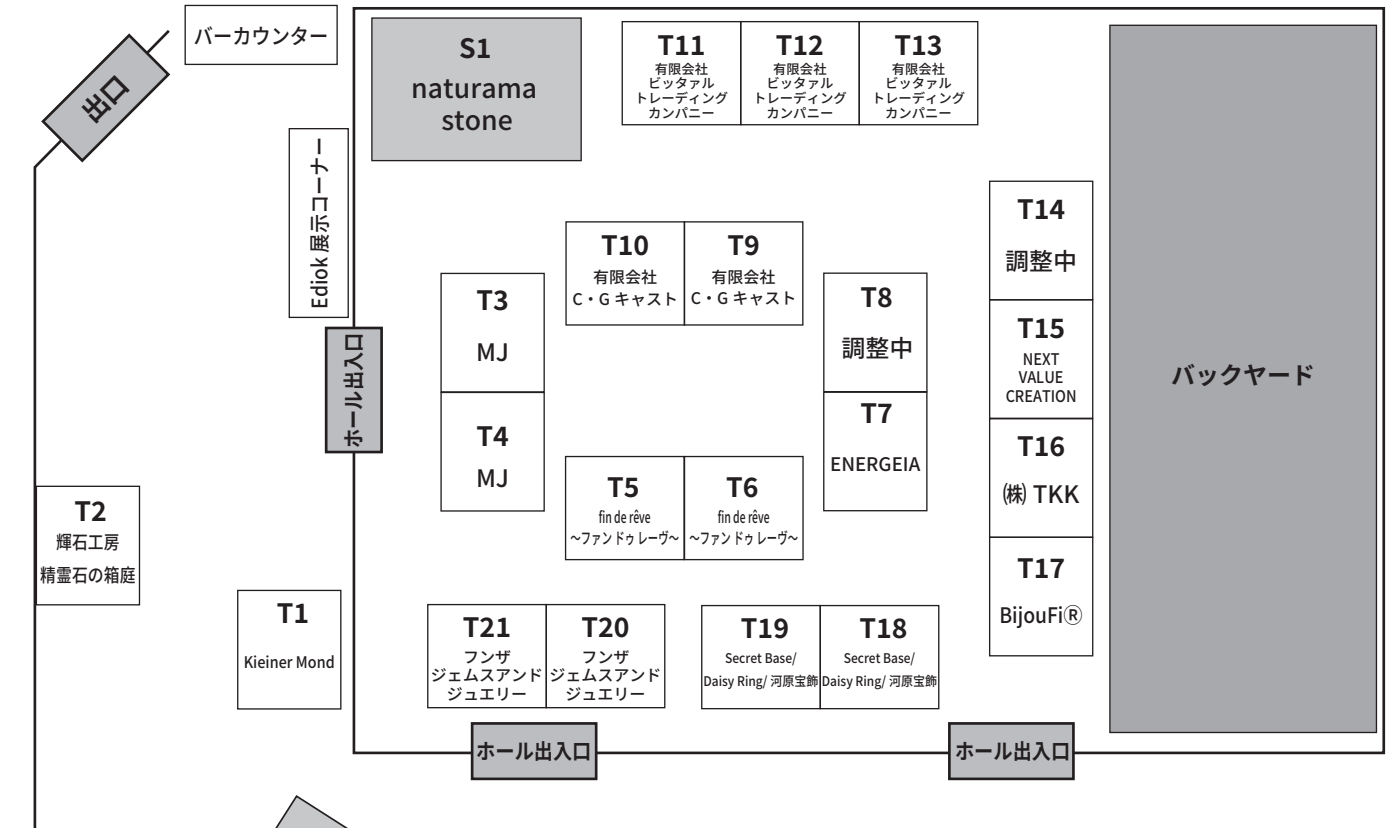

カジュアルジュエリーマルシェ 2025(Feb) in 原宿 会場配置図

クローク コートや御手荷物を無料でお預りします

原宿⇄浅草橋連動プレゼント企画!

「浅草橋ミネラルマルシェ」会場へカジュアルジュエリーマルシェ原宿の配置図を持参で、3日間毎日先着50人に嬉しいプレゼント☆

- ・両会場とも引換は「総合受付」へ配置図を持参ください
- ・おひとり1回のみ、なくなり次第終了
- ・当りは1万円相当の●●●! 返品交換 NG

No.	出展社名	No.	出展社名	No.	出展社名
S1	naturama stone	T7	ENERGEIA	T17	BijouFi®
		T8	調整中	T18	Secret Base/Daisy Ring/ 河原宝飾
		T9	有限会社 C・G キャスト	T19	フンザジェムスアンドジュエリー
		T10			
T1	Kieiner Mond	T11	有限会社ビジュアルトレーディングカンパニー	T21	
T2	輝石工房 精霊石の箱庭	T12			
T3	MJ	T13		ホワイエ	Ediok 展示コーナー
T4		T14	調整中		
T5	fin de rêve ~ファンドウレーヴ~	T15	NEXT VALUE CREATION	カウンター	ハーブガーデンハニー
T6		T16	(株) TKK	カウンター	ちひろ珈琲