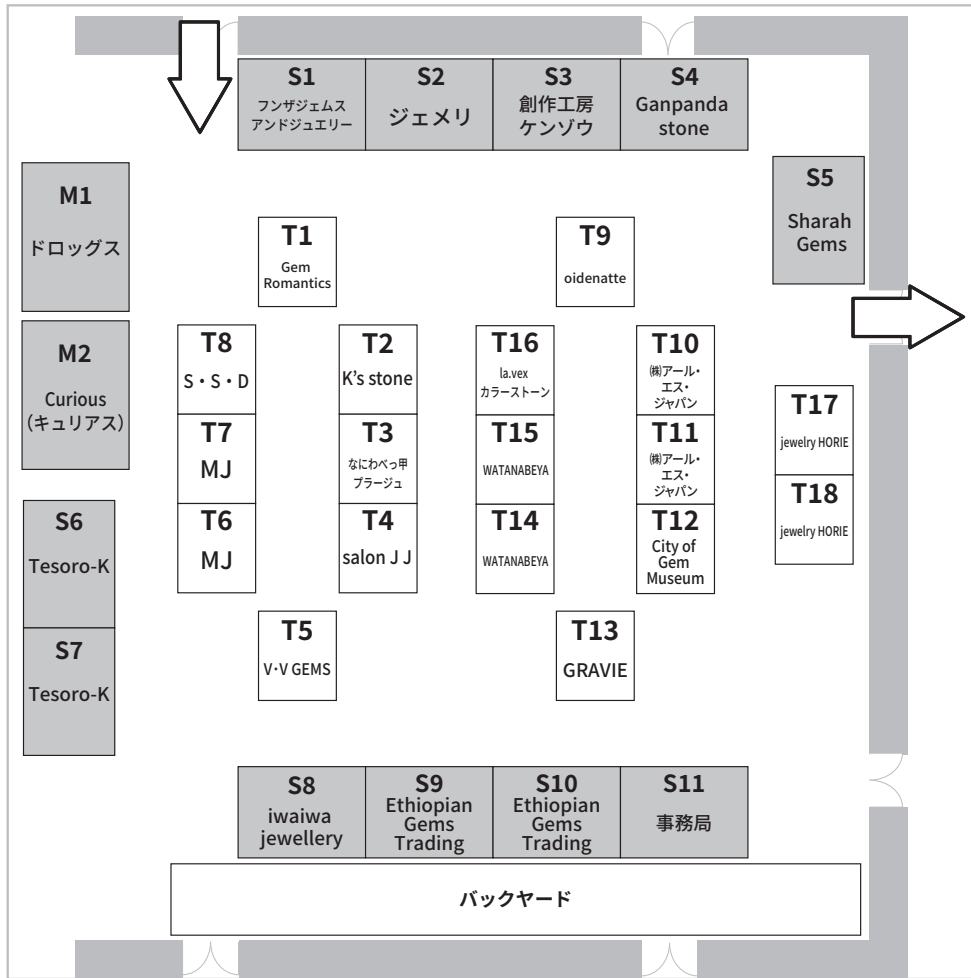

ジュエリーマルシェ 2025 in 広島 会場配置図

No.	出展社名	No.	出展社名
M1	ドログス	T1	Gem Romantics
M2	Curious (キュリアス)	T2	K's stone
		T3	なにわべっ甲 プラージュ
S1	フンザジェムスアンドジュエリー	T4	salon J J
S2	ジェメリ	T5	V-V GEMS
S3	創作工房ケンゾウ	T6	MJ
S4	Ganpanda stone	T7	MJ
S5	Sharah Gems	T8	S・S・D
S6	Tesoro-K	T9	oidenatte
S7	Tesoro-K	T10	(株)アール・エス・ジャパン
S8	iwaiwa jewellery	T11	(株)アール・エス・ジャパン
S9	Ethiopian Gems Trading	T12	City of Gem Museum
S10	Ethiopian Gems Trading	T13	GRAVIE
S11	事務局	T14	WATANABEYA
		T15	WATANABEYA
		T16	la.vex カラーストーン
		T17	jewelry HORIE
		T18	jewelry HORIE

3/21 Fri 12:00-19:00
 3/22 Sat 11:00-18:00
 3/23 Sun 11:00-16:00
 NTTクレドホール11階
 広島県広島市中区基町16番78号バレー11F
 電車広島電鉄「紙屋町西」「紙屋町東」から徒歩3分

入場無料

ジュエリーマルシェ 2025 in 広島

同時開催 広島基町 ミネラルマルシェ

主催・お問い合わせ 株式会社ジュエリーマルシェ | 広島基町 | 048-577-8323 | <https://jewelry-marche.com/> | [@jewelrymarche](https://twitter.com/jewelrymarche)